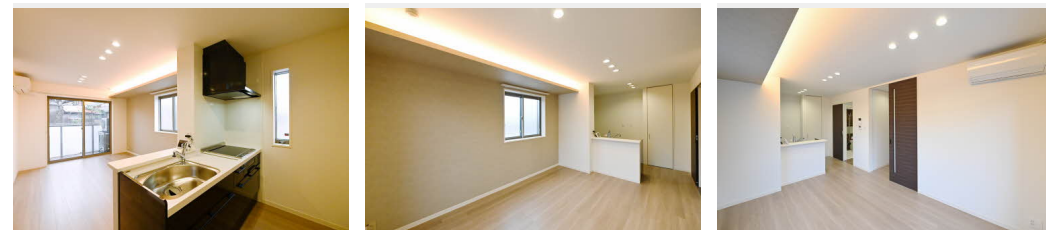

敷金 0 円

礼金 70,000 円

この物件の
オススメ
ポイント

プロジェクター設備付きのお部屋です建物は積水ハウス施工の3階建重量鉄骨造マンション「ベレオ」です。ロビーや共有廊下を屋内に配置したホテルライク仕様。使うエネルギーと創るエネルギーで・・・

この物件についている こだわり設備

- シャーメゾン ガーデنز
- 高遮音床 システム
- ZEH
- 太陽光発電
- しゃ熱断熱 複層ガラス
- インターネット 無料(WiFi付)
- TVモニター付き インターホン
- オートロック
- 防犯カメラ
- エレベーター
- コンロ
- IHクッキング ヒーター

駐車場あり/インターネット無料(Wi-Fi対応)/オートロック/ゴミ集積場(敷地内)/駐輪場/高遮音床システム「SHAIDD55」/防犯カメラ/シャーメゾンガーデنز/駐車場二重ライン/エレベーター/EV充電用スタンド/モニター付ドアホン/IHクッキングヒーター/給湯器(追焚機能付)/エコキュート/浴室乾燥機/洗髪洗面化粧台/室内物干し/トイレ(洗浄機能付便座)/エアコン/エアコン(2台設置)/しゃ熱断熱複層ガラス/バルコニー/ストッカー/照明器具/人感センサーライト/アクセントクロス/自動火災警報器/太陽光発電/ZEH(ネット・ゼロ・エネルギー・ハウス)