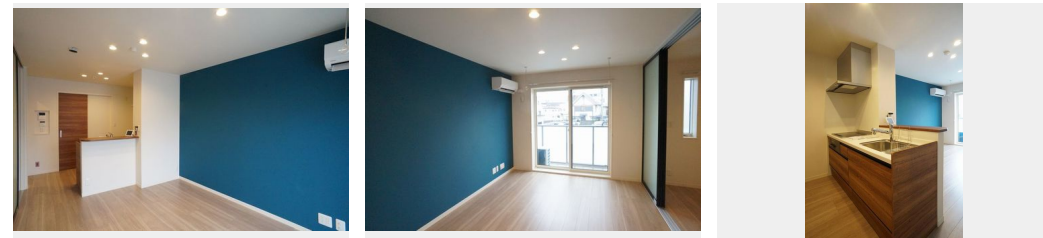

敷金 1ヶ月

礼金 1ヶ月

積水ハウスの賃貸住宅 シャーメゾン

Sha Maison

この物件の
オススメ
ポイント

◆シャーメゾンZEH/夏は涼しく冬は暖かい家で光熱費を節約。停電時には非常用電源が使えます。敷地内駐車場有(※空き状況要確認) ☆敷地駐車場内にタイムズカーシェア1台あり
♪【周辺施設・・・】

この物件についている こだわり設備

- 屋内共用廊下タイプ
- 高遮音床システム
- ZEH
- 宅配BOX
- 太陽光発電
- 耐震等級3
- インターネット無料(WiFi付)
- IOT対応
- TVモニター付きインターホン
- オートロック
- 防犯カメラ
- 防犯ガラス