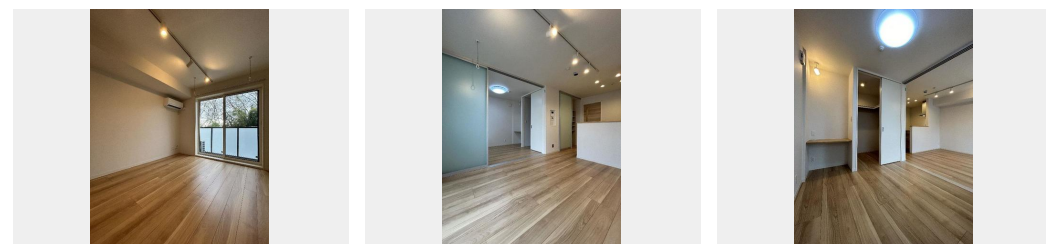

敷金 1ヶ月

礼金 1ヶ月

積水ハウスの賃貸住宅 シャーメゾン

Sha Maison

この物件の
オススメ
ポイント

◆シャーメゾンZEH/夏は涼しく冬は暖かい家で光熱費を節約。停電時には非常用電源が使えます。敷地内駐車場有(※空き状況要確認) ☆敷地駐車場内にタイムズカーシェア1台あり
♪【周辺施設・・・】

この物件についている こだわり設備

- 屋内共用廊下タイプ
- 太陽光発電
- TVモニター付きインターホン
- 高遮音床システム
- 耐震等級3
- オートロック
- ZEH
- インターネット無料(WiFi付)
- 防犯カメラ
- 宅配BOX
- IOT対応
- 防犯ガラス

駐車場有り/高遮音床システム「SHAIDD55」/耐震等級3/ホテルライク/エレベーター/宅配BOX/ゴミ集積場(敷地内)/高齢者対応可/駐輪場(屋根付き)/オートロック/防犯カメラ/BS/LGBTQフレンドリー/アクセントクロス/スライディングスクリーン/フローリング/雨戸(シャッタータイプ)/モニター付ドアホン/全身ミラー/インターネット無料(Wi-Fi対応)/防犯ガラス(合せガラス)/IOT対応/給湯箇所(浴室・台所・洗面所)/給湯器(追焚機能付)/太陽光発電/ZEH(ネット・ゼロ・エネルギー・ハウス)/浴室乾燥機(暖房乾燥)/シャワー

物件名	グラム天王町 305号室	間取り	1LDK/洋室4.9 LDK10.2(帖)
アクセス	J R常磐線 水戸駅 バス4分、泉町一丁目 バス停 徒歩5分 J R水郡線 水戸駅 バス4分、泉町一丁目 バス停 徒歩5分	専有面積 / 向き	44.68㎡ / 東
所在地	茨城県水戸市天王町 2番44号	築年月 / 構造	2024年3月下旬 / 重量鉄骨・3階-3階建
ランドマーク	-	入居 / 契約期間	即時 / 2年
		駐車場	有り / 月 9,900円 ~ 9,900円 (税込)