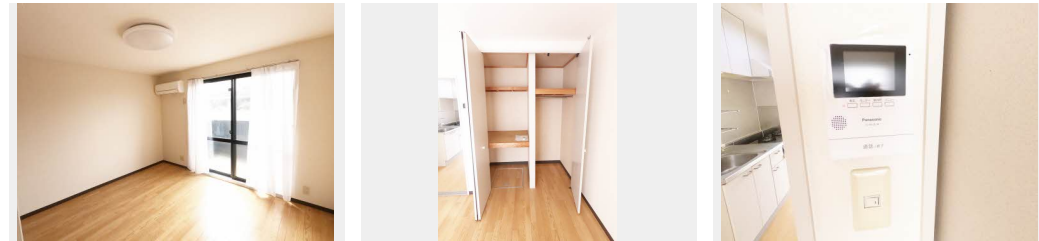

敷金 0 円

礼金 0 円

礼金 0

積水ハウスの賃貸住宅 シャーメゾン

Sha Maison

この物件の
おすすめ
ポイント

来訪者の顔を見て話せる安心TVモニターホン付き♪ガスコンロ・エアコン付き

この物件についている **こだわり設備**

- TVモニター付きインターホン
- コンロ
- 給湯設備
- 温水洗浄便座
- エアコン
- 専用庭

駐車場あり/駐車場(屋根付き)/BS/ゴミ集積場(敷地内)/シャワー/キッチンあり/駐車場有り/給湯箇所(浴室・洗面所)/カラーモニタ付ドアホン/コンロ/給湯器(高温差し湯機能付)/バランス釜/洗面化粧台/トイレ(温水洗浄便座)/エアコン/クッションフロア/専用庭/洗濯機置場(室内)

入居諸条件備考

物件名	コーポソレイユ 105号室	間取り	1K/-
アクセス	高松琴平電気鉄道長尾線 高田駅 徒歩6分	専有面積 / 向き	24.71㎡ / 南
所在地	香川県高松市亀田町4-2-2番地1	築年月 / 構造	1996年2月上旬 / 軽量鉄骨・1階-2階建
ランドマーク	●香川大学 医学部 / 距離1990m	入居 / 契約期間	即時 / 2年
		駐車場	駐車場空有り / 舗装白線引 / 月3300円