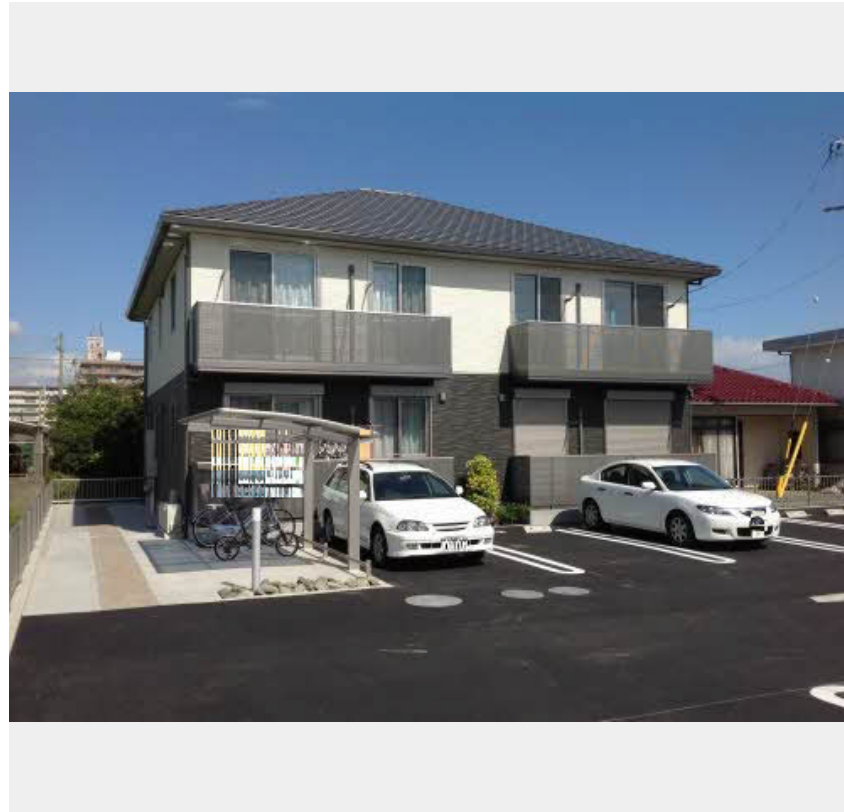

Sha Maison

積水ハウス品質のお部屋を シャーメゾン ショップ Shop

近鉄名古屋線

江戸橋駅 徒歩7分

モバイルで見る

2LDK
アパート

家賃 **88,000 円**

共益費等 4,000 円

敷金 0 円

礼金 132,000 円

積水ハウスの賃貸住宅 シャーメゾン

Sha Maison

この物件の
オススメ
ポイント

近鉄名古屋線「江戸橋駅」まで徒歩7分モニター付きインターホンでセキュリティ対応！追焚き給湯でいつでもあったかお風呂。エアコン、TVドアホン、シャワートイレ、追い焚き、浴室乾燥

この物件についている こだわり設備

- 高遮音床システム
- しゃ熱断熱複層ガラス
- インターネット無料(WiFi付)
- TVモニター付きインターホン
- 対面キッチン
- コンロ
- 給湯設備
- 追い焚き給湯
- 浴室乾燥機
- 洗髪洗面台
- 室内物干
- 温水洗浄便座

物件名	ルミナス 0202号室	間取り	2LDK/洋室6.4 洋室7.4 LDK12.8(帖)
アクセス	近鉄名古屋線 江戸橋駅 徒歩7分 近鉄名古屋線 津駅 徒歩11分	専有面積 / 向き	69.73㎡ / 南
所在地	三重県津市上浜町2丁目	築年月 / 構造	2013年9月 / 軽量鉄骨・2階・2階建
ランドマーク	●上浜南公園 / 距離220m	入居 / 契約期間	即時 / 2年
		駐車場	有 (別途お問い合わせ下さい)