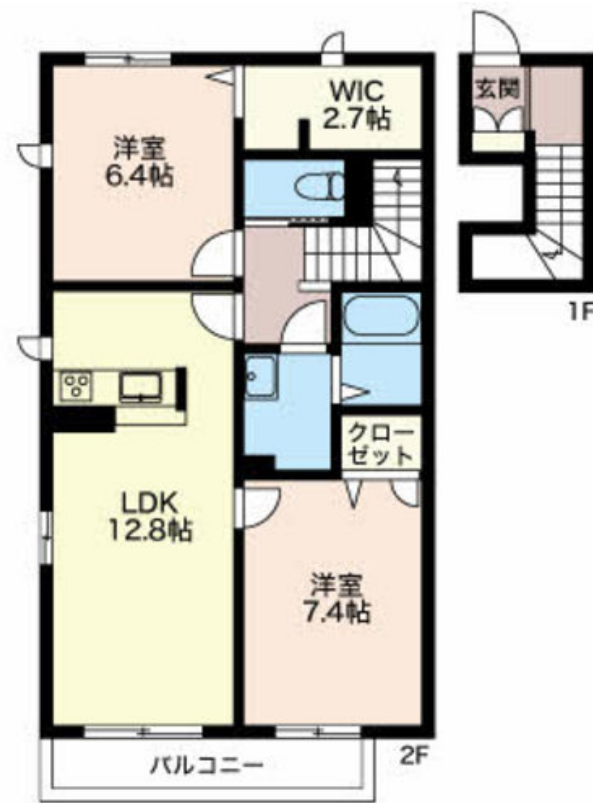

Sha Maison

積水ハウス品質のお部屋を シャーメゾン ショップ Shop

近鉄名古屋線

江戸橋駅 徒歩7分

モバイルで見る

2LDK
アパート

家賃 **88,000 円**

共益費等 4,000 円

敷金 0 円

礼金 132,000 円

積水ハウスの賃貸住宅 シャーメゾン

Sha Maison

この物件の
オススメ
ポイント

近鉄名古屋線「江戸橋駅」まで徒歩7分モニター付きインターホンでセキュリティ対応！追焚き給湯でいつでもあったかお風呂。エアコン、TVドアホン、シャワートイレ、追い焚き、浴室乾燥

この物件についている こだわり設備

- 高遮音床システム
- しゃ熱断熱複層ガラス
- インターネット無料(WiFi付)
- TVモニター付きインターホン
- 対面キッチン
- コンロ
- 給湯設備
- 追い焚き給湯
- 浴室乾燥機
- 洗髪洗面台
- 室内物干
- 温水洗浄便座

駐車場あり/地デジ対応(CATV対応)/高遮音床システム「SHAIDD55」/LGBTQフレンドリー/高齢者対応可/インターネット無料(Wi-Fi対応)/玄関鍵(デジタルロック)/玄関鍵(ディンプルキー)/モニター付ドアホン/電話配管有/対面キッチン/グリル付きコンロ/給湯器(追焚機能付)/シャワー/浴室乾燥機/洗髪洗面化粧台/室内物干し/トイレ(洗浄機能付便座)/エアコン/しゃ熱断熱複層ガラス/バルコニー/照明器具(LED)/玄関鍵(オプナス)/バス・トイレ(セパレート)/下駄箱/火災警報器(煙感知式)

物件名	ルミナス 0202号室	間取り	2LDK/洋室6.4 洋室7.4 LDK12.8(帖)
アクセス	近鉄名古屋線 江戸橋駅 徒歩7分 近鉄名古屋線 津駅 徒歩11分	専有面積 / 向き	69.73㎡ / 南
所在地	三重県津市上浜町2丁目	築年月 / 構造	2013年9月 / 軽量鉄骨・2階・2階建
ランドマーク	●上浜南公園 / 距離220m	入居 / 契約期間	即時 / 2年
		駐車場	有 (別途お問い合わせ下さい)

入居諸条件備考

保証人不要プラン要加入/シャーメゾンライフSUPPORT24(月額880円税込)にご加入いただきます。/ご入居にかかる諸費用として、鍵交換費用(初回契約時)19,800円(税込)/ハウスクリーニング費105,600円(税込)/諸費用1,450円が必要です。/火災保険へのご加入が条件となります。*ご入居中は、借家人賠償責任保険・個人賠償責任保険が付帯された火災保険へのご加入が必要となります。積水ハウス不動産グループでは、万一の事故の際、グループが連携して迅速に対応できる「シャーメゾンライフGUARD」(*)へのご加入を推奨しております。*保険契約の取扱代理店は、積水ハウス不動産中部(株)および積水ハウス不動産パートナーズ(株)となります。/積水ハウス不動産パートナーズの保証人不要プラン『らくらくパートナー』にご加入が必要です。[新規契約時]事務手数料:33,000円(税込)、[毎月]保証料:月額賃料等の2%/諸費用及び、契約に要する費用は別途打合せ/更新料:46,000円

※消費税は10%として計算しています。※掲載されている図面・写真等は、作成方法や撮影方法・時期などにより実際とは異なる場合があります。※家具や車などは、配置のイメージであり、賃貸物件に付属していません(家具家電付き等の表示があるものを除く)。

ポイントがたまる
住んでいるだけでポイントが貯まり、
住替え時に家賃が最大3ヶ月分無料に!

アパマンショップ津店
TEL:059-229-7272
FAX: 059-229-7271

三重県津市栄町3丁目257番地津駅前関権第5ビル1F
免許番号: 三重県知事免許(7)第2320号
所属団体: (公社)三重県宅地建物取引業協会/東海不動産公正取引協議会

取引形態
仲介