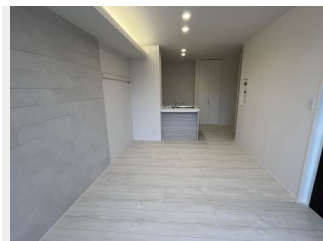

Sha Maison

積水ハウス品質のお部屋を シャーメゾン ショップ Shop

J R山形新幹線

山形駅 バス10分 徒歩4分

モバイルで見る

1LDK アパート

家賃 85,000 円

共益費等 4,000 円

敷金 0 ヶ月

礼金 0 ヶ月

礼金 0

この物件の
オススメ
ポイント

オートロック、宅配ボックス、TVモニター付ドアホン（録画機能付）で安心の防犯対策／高遮音床「シャイド55」を採用し、上階からの衝撃音を一般的な賃貸住宅の1/2に低減しています（音の・・・）

この物件についている こだわり設備

- 高遮音床システム
- 防犯カメラ
- 洗髪洗面台
- 宅配BOX
- 給湯設備
- 温水洗浄便座
- インターネット無料(WiFi付)
- エコジョーズ
- エアコン
- TVモニター付きインターホン
- 追い焚き給湯
- スマートロック

駐車場あり／地デジ対応／消火器／宅配BOX／インターネット無料（Wi-Fi対応）／LGBTQフレンドリー／高齢者対応可／高遮音床システム「SHAI DD55」／防犯カメラ／玄関鍵（カードキー）／玄関鍵（デジタルロック）／カラーモニター付ドアホン／エコジョーズ／給湯器（追焚機能付）／給湯箇所（浴室・台所・洗面所）／バス・トイレ（セパレート）／シャワー／24H換気システム／洗髪洗面化粧台／物干し／トイレ（洗浄機能付便座）／エアコン／複層ガラス／フローリング／網戸／バルコニー／ストッカー／下駄箱／火災警報器／スマートロック

入居諸条件備考

／シャーメゾンライフSUPPORT24（月額880円税込）にご加入いただきます。／ご入居にかかる諸費用として、退去クリーニング費用（初回契約時）68,200円（税込）が必要です。／火災保険へのご加入が条件となります。＊ご入居中は、借家人賠償責任保険・個人賠償責任保険が付帯された火災保険へのご加入が必要となります。積水ハウス不動産グループでは、万一の事故の際、グループが連携して迅速に対応できる「シャーメゾンライフGUARD」（*）へのご加入を推奨しております。＊保険契約の取扱代理店は、積水ハウス不動産東北（株）および積水ハウス不動産パートナーズ（株）となります。／積水ハウス不動産パートナーズの保証人不要プラン『らくらくパートナー』にご加入が必要です。【新規契約時】事務手数料：33,000円（税込）、【毎月】保証料：月額賃料等の2％／諸費用及び、契約に要する費用は別途打合せ／更新料：20,000円

物件名	アルフラット緑町 103号室	間取り	1LDK／洋室4.5 LDK13.4 (帖)
アクセス	J R山形新幹線 山形駅 バス10分、遊学館前 バス停 徒歩4分	専有面積 / 向き	46.75㎡ / 南
所在地	山形県山形市緑町 1丁目6-13	築年月 / 構造	2024年3月下旬 / 軽量鉄骨・1階-2階建
ランドマーク	●山形市役所 / 距離900m	入居 / 契約期間	即時 / 2年
		駐車場	駐車場空あり / 舗装白線引 / 月6600円

※消費税は10%として計算しています。※掲載されている図面・写真等は、作成方法や撮影方法・時期などにより実際とは異なる場合があります。＊家具や車などは、配置のイメージであり、賃貸物件に付属していません（家具家電付き等の表示があるものを除く）。

ポイントがたまる
住んでいるだけでポイントが貯まり、
住替え時に家賃が最大3ヶ月分無料に!

株式会社小白川不動産情報センター

TEL:023-633-1153
FAX: 023-633-1217

山形県山形市小白川町1丁目2-2
免許番号：山形県知事（4）第2281号
所属団体：（公社）山形県宅地建物取引業協会／東北地区不動産公正取引協議会

取引形態
仲介