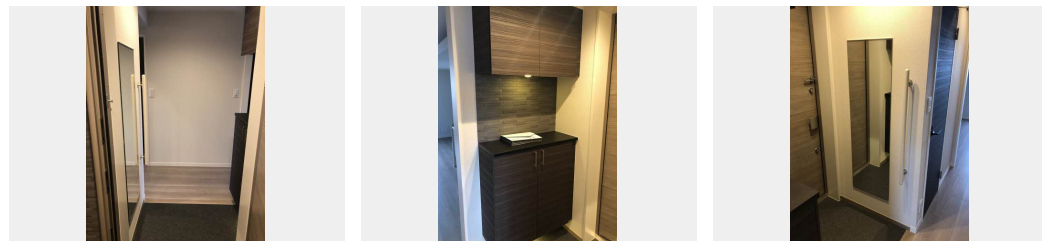

敷金 1 ヶ月

礼金 1 ヶ月

積水ハウスの賃貸住宅 シャーメゾン

Sha Maison

この物件の
オススメ
ポイント

ホテルライク物件で豪華なエントランス・I O T 対応物件でスマートライフ♪宅配BOX付・新山口駅まで徒歩約5分！インターネット無料（Wi-Fi付）・U-NEXT見放題作品入居中無料☆

この物件についている こだわり設備

- 屋内共用廊下タイプ
- ZEH
- 宅配BOX
- インターネット無料(WiFi付)
- IOT対応
- 動画視聴サービス
- TVモニター付きインターホン
- オートロック
- 防犯カメラ
- 洗髪洗面台
- 室内物干
- 温水洗浄便座

オートロック/共用玄関ドア/防犯カメラ/宅配BOX/インターネット無料（Wi-Fi対応）/ZEH（ネット・ゼロ・エネルギー・ハウス）/ホテルライク/動画視聴サービス/LGBTQフレンドリー/玄関鍵（①キー②ロック）/玄関鍵（オプナス）/給湯箇所（浴室・台所・洗面所）/カラーモニター付ドアホン/24H換気システム/洗髪洗面化粧台/室内物干し/トイレ（温水洗浄便座）/エアコン/全身ミラー/アクセントクロス/高齢者対応可/洗濯機置場（室内）/IOT対応