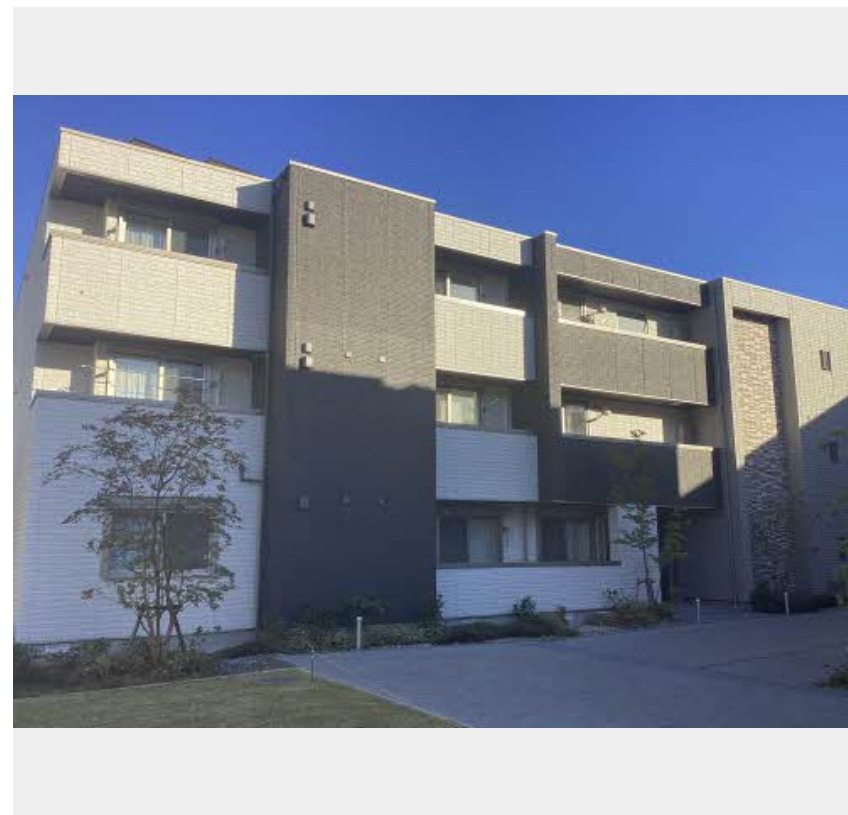

Sha Maison

積水ハウス品質のお部屋を シャーメゾン ショップ Shop

J R 山口線

新山口駅 徒歩5分

モバイルで見る

1LDK
マンション

家賃 **86,000 円**

共益費等 7,000 円

敷金 1 ヶ月

礼金 1 ヶ月

積水ハウスの賃貸住宅 シャーメゾン

Sha Maison

この物件の
オススメ
ポイント

ホテルライク物件で豪華なエントランス・I O T 対応物件でスマートライフ♪宅配BOX付・新山口駅まで徒歩約5分！インターネット無料（Wi-Fi付）・U-NEXT見放題作品入居中無料☆

この物件についている **こだわり設備**

- 屋内共用廊下タイプ
- ZEH
- 宅配BOX
- インターネット無料(WiFi付)
- IOT対応
- 動画視聴サービス
- TVEモニター付きインターホン
- オートロック
- 防犯カメラ
- 洗髪洗面台
- 室内物干
- 温水洗浄便座