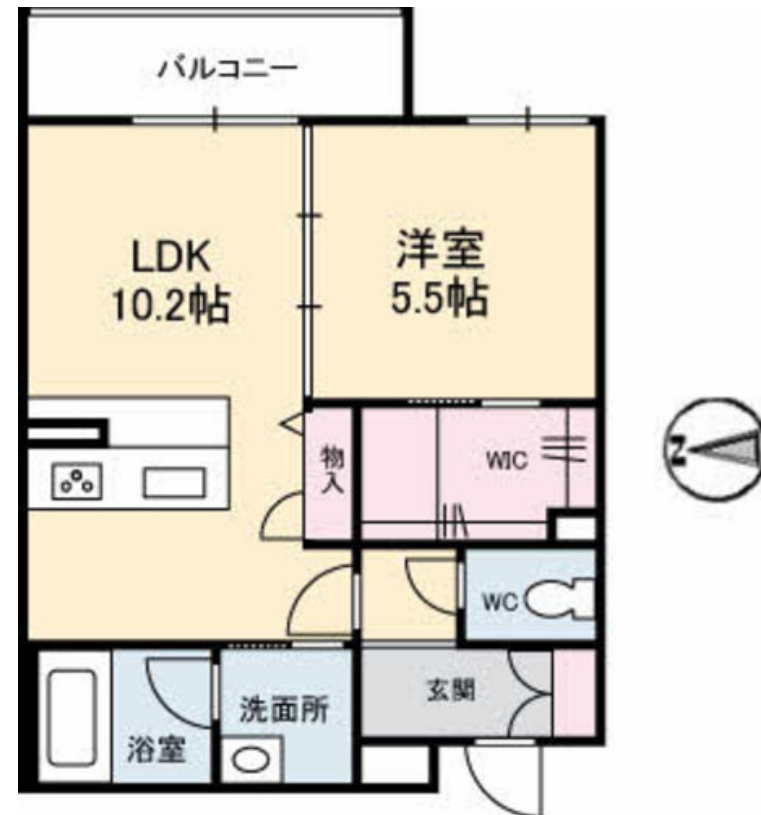

Sha Maison

積水ハウス品質のお部屋を シャーメゾン ショップ Shop

J R 山口線

新山口駅 徒歩5分

モバイルで見る

1LDK
マンション

家賃 **86,000 円**

共益費等 7,000 円

敷金 1 ヶ月

礼金 1 ヶ月

積水ハウスの賃貸住宅 シャーメゾン

Sha Maison

この物件の
オススメ
ポイント

ホテルライク物件で豪華なエントランス・I O T 対応物件でスマートライフ♪宅配BOX付・新山口駅まで徒歩約5分！インターネット無料（Wi-Fi付）・U-NEXT見放題作品入居中無料☆

この物件についている **こだわり設備**

- 屋内共用廊下タイプ
- ZEH
- 宅配BOX
- インターネット無料(WiFi付)
- IOT対応
- 動画視聴サービス
- TVEモニター付きインターホン
- オートロック
- 防犯カメラ
- 洗髪洗面台
- 室内物干
- 温水洗浄便座

物件名	シャーメゾンステージ新山口駅前 C棟 C0305号室	間取り	1LDK/LDK10.2 洋室5.5(帖)
アクセス	J R 山口線 新山口駅 徒歩5分	専有面積 / 向き	41.68㎡ / 東
所在地	山口県山口市小郡令和1丁目1番7号	築年月 / 構造	2021年1月下旬 / 重量鉄骨・3階-3階建
ランドマーク	●新山口駅 / 距離400m	入居 / 契約期間	即時 / 2年
		駐車場	駐車場空無し