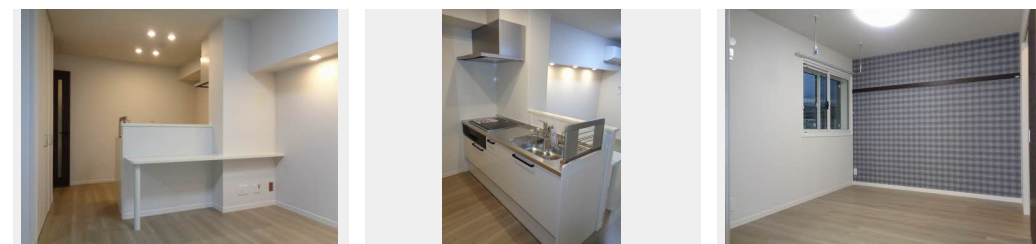

敷金 1 ヶ月

礼金 1 ヶ月

積水ハウスの賃貸住宅 シャーメゾン

Sha Maison

この物件の
オススメ
ポイント

ホテルライク物件で豪華なエントランス・I O T 対応物件でスマートライフ♪宅配BOX付・新山口駅まで徒歩約5分！インターネット無料（Wi-Fi付）・U-NEXT見放題作品入居中無料☆

この物件についている **こだわり設備**

- 屋内共用廊下タイプ
- ZEH
- 宅配BOX
- インターネット無料(WiFi付)
- IOT対応
- 動画視聴サービス
- TVEモニター付きインターホン
- オートロック
- 防犯カメラ
- 洗髪洗面台
- 室内物干
- 温水洗浄便座

物件名	シャーメゾンステージ新山口駅前 C棟 C0305号室	間取り	1LDK/LDK10.2 洋室5.5(帖)
アクセス	J R 山口線 新山口駅 徒歩5分	専有面積 / 向き	41.68㎡ / 東
所在地	山口県山口市小郡令和1丁目1番7号	築年月 / 構造	2021年1月下旬 / 重量鉄骨・3階-3階建
ランドマーク	●新山口駅 / 距離400m	入居 / 契約期間	即時 / 2年
		駐車場	駐車場空無し