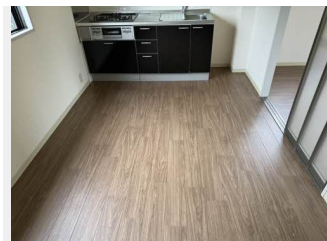

Sha Maison

積水ハウス品質のお部屋を シャーメゾン ショップ Shop

J R 福知山線

丹波大山駅 バス7分 徒歩4分

モバイルで見る

2DK
アパート

家賃 **58,000 円**

共益費等 0 円

敷金 20,000 円

契約一時金 80,000 円

駐車場 無料

画像準備中

積水ハウスの賃貸住宅 シャーメゾン

Sha Maison

この物件の
オススメ
ポイント

☆光インターネット無料。全室Wi-Fi設備完備☆篠山市立西紀中学校まで50m。☆車2台駐車可（縦列）☆エアコン1台付き。☆来訪者の顔を見て話せる安心モニター付インターホン。☆暖房洗・・・

この物件についている こだわり設備

インターネット
無料(WiFi付)

TVモニター付き
インターホン

コンロ

温水洗浄便座

エアコン

無料
駐車場無料

駐車場あり/CATV(eo光TV)/インターネット対応/インターネット無料(Wi-Fi対応)/駐輪場(屋根付き)/消火器/LGBTQフレンドリー/高齢者対応可/クーラースリーブ有/給湯器(高温差し湯機能付)/洗面化粧台/玄関鍵(ディンプルキー)/給湯箇所(浴室・台所・洗面所)/エアコン 1台/ガスコンロ/トイレ(暖房洗浄便座)/モニター付ドアホン/バス・トイレ(セパレート)

入居諸条件備考

内覧・契約については、貸主の指定する仲介業者を介して行いますので、所定の仲介手数料が必要となります。/契約一時金は契約時に借主より貸主に支払われ返還されないお金です。/24時間365日緊急時対応受付物件：専用部分内の住まいのトラブルは「シャーメゾンライフSUPPORT24」(月額880円税込)にご加入いただけます。/ご入居にかかる諸費用として、町内会費 毎月2,600円、CATV利用料 毎月1,500円(税込)、クリーニング特約料(初回契約時)33,000円(税込)、鍵交換費用(初回契約時)11,000円(税込)が必要です。/火災保険へのご加入が条件となります。*ご入居中は、借家人賠償責任保険・個人賠償責任保険が付帯された火災保険へのご加入が必要となります。積水ハウス不動産グループでは、万一の事故の際、グループが連携して迅速に対応できる「シャーメゾンライフGUARD」(*)へのご加入を推奨しております。*保険契約の取扱代理店は、積水ハウス不動産関西(株)および積水ハウス不動産パートナーズ(株)となります。/積水ハウス不動産パートナーズの保証人不要プラン『らくらくパートナー』に加入が必要です。【新規契約時】事務手数料：33,000円(税込)、【毎月】保証料：月額賃料等の2%/諸費用及び、契約に要する費用は別途打合せ/更新料：30,000円

物件名 クレール 0105号室

間取り 2DK/DK6.5 洋室6 洋室5.9 (帖)

アクセス J R 福知山線 丹波大山駅 バス7分、西紀支所 バス停 徒歩4分

専有面積 / 向き 42.84㎡ / 南西 (角部屋)

所在地 兵庫県丹波篠山市宮田 1 6 9 - 2

築年月 / 構造 1998年7月下旬 / 軽量鉄骨・1階-2階建

入居 / 契約期間 即時 / 2年

ランドマーク -

駐車場 駐車場2台無料

※消費税は10%として計算しています。※掲載されている図面・写真等は、作成方法や撮影方法・時期などにより実際とは異なる場合があります。※家具や車などは、配置のイメージであり、賃貸物件に付属していません(家具家電付き等の表示があるものを除く)。

ポイントがたまる
住んでいるだけでポイントが貯まり、
住替え時に家賃が最大3ヶ月分無料に!

らくらくパートナー
気分も手間もお財布も、らくらく。
保証人不要のらくらくパートナー

積水ハウス不動産関西株式会社 福知山賃貸営業所

TEL:0773-24-3779
FAX: 0773-24-2648

京都府福知山市厚東町3
免許番号：国土交通大臣(13)第2343号
所属団体：一般社団法人不動産流通経営協会/公益社団法人首都圏不動産公正取引協議会

取引形態
貸主