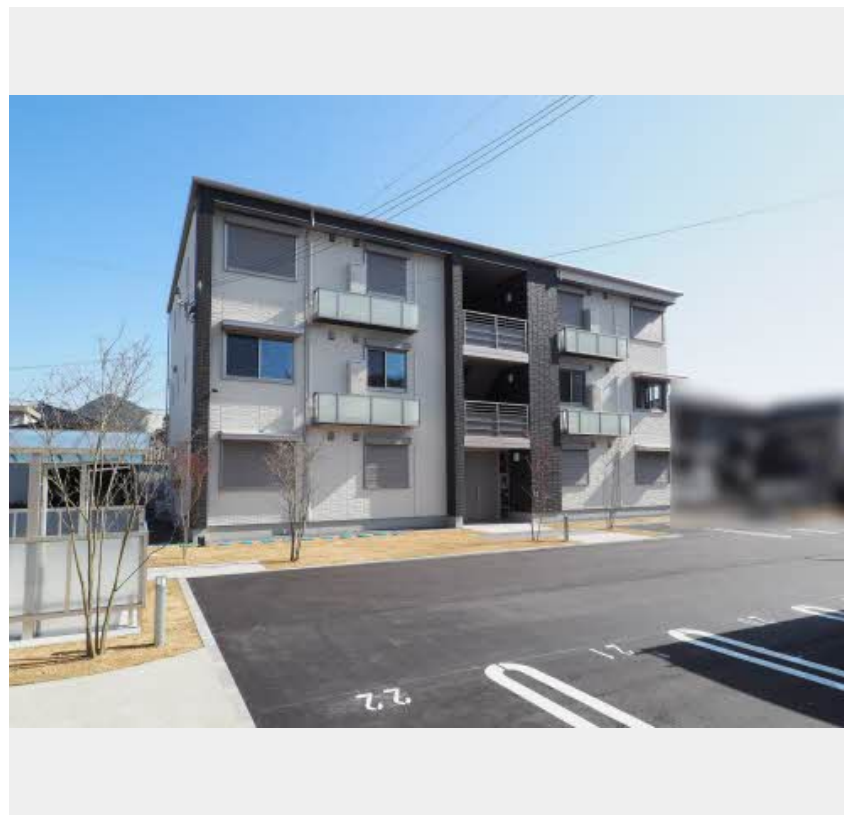

Sha Maison

積水ハウス品質のお部屋を シャーメゾン ショップ Shop

J R 福知山線

石生駅 バス24分 徒歩1分

モバイルで見る

2LDK
マンション

家賃 73,000 円

共益費等 5,000 円

敷金 20,000 円

契約一時金 100,000 円

この物件の
オススメ
ポイント

☆インターネット無料 (Wi-Fi 対応) ☆賃料には駐車場
1台分が含まれています。☆エアコン1台付き。☆窓は高断熱
ペアガラスを採用し高い断熱性と気密性で空調効率を高めてい
ます。☆暖房洗...

この物件についている こだわり設備

- 高遮音床システム
- インターネット無料(WiFi付)
- TVモニター付きインターホン
- オートロック
- コンロ
- 3口コンロ
- 給湯設備
- 追い焚き給湯
- 浴室乾燥機
- 洗髪洗面台
- 室内物干
- 温水洗浄便座

駐車場あり/CATV (e光TV) /インターネット対応/インターネット無料 (Wi-Fi 対応) /オートロック/ゴミ集積場 (敷地内) /駐輪場 (屋根付き) /高遮音床システム「SHAIDD55」/消火器/LGBTQフレンドリー/高齢者対応可/玄関鍵 (①キー②ロック) /玄関鍵 (オプナス) /カラーモニター付ドアホン/電話配管有/システムキッチン/3口ガスコンロ/給湯器 (追焚機能付) /給湯箇所 (浴室・台所・洗面所) /浴室乾燥機/洗髪洗面化粧台/洗濯機置場 (室内) /室内物干し/トイレ (暖房洗浄便座) /エアコン 1台/断熱複層ガラス/雨戸 (シャツ)

物件名	リッシュレジデンス1番館 0103号室	間取り	2LDK/洋室6.6 洋室6.2 LDK11.8 (帖)
アクセス	J R 福知山線 石生駅 バス24分、西町 バス停 徒歩1分	専有面積 / 向き	57.39㎡ / 東 (角部屋)
所在地	兵庫県丹波市氷上町成松376-13	築年月 / 構造	2019年1月下旬 / 重量鉄骨・1階-3階建
ランドマーク	-	入居 / 契約期間	2024年6月上旬 / 2年
		駐車場	駐車場無料

入居諸条件備考

内覧・契約については、貸主の指定する仲介業者を介して行いますので、所定の仲介手数料が必要となります。
/契約一時金は契約時に借主より貸主に支払われ返還されないお金です。/24時間365日緊急時対応受付物件
;専用部分内の住まいのトラブルは「シャーメゾンライフSUPPORT24」(月額880円税込)にご加入いただき
ます。/ご入居にかかる諸費用として、町内会費 毎月 500円、クリーニング特約料 (初回契約時)
44,000円 (税込)、鍵交換費用 (初回契約時) 11,000円 (税込) が必要です。/火災保険へのご加入が条件と
なります。*ご入居中は、借家人賠償責任保険・個人賠償責任保険が付帯された火災保険へのご加入が必要となり
ます。積水ハウス不動産グループでは、万一の事故の際、グループが連携して迅速に対応できる「シャーメゾンラ
イフGUARD」(*)へのご加入を推奨しております。*保険契約の取扱代理店は、積水ハウス不動産関西(株)
)および積水ハウス不動産パートナーズ(株)となります。/積水ハウス不動産パートナーズの保証人不要プラン
『らくらくパートナー』に加入が必要です。[新規契約時]事務手数料: 33,000円(税込)、[毎月]保
証料: 月額賃料等の2%/諸費用及び、契約に要する費用は別途打合せ/更新料: 30,000円

※消費税は10%として計算しています。※掲載されている図面・写真等は、作成方法や撮影方法・時期などにより実際とは異なる場合があります。※家具や車などは、配置のイメージであり、賃貸物件に付属していません(家具家電付き等の表示があるものを除く)。

ポイントがたまる
住んでいるだけでポイントが貯まり、
住替え時に家賃が最大3ヶ月分無料に!

らくらくパートナー
気分も手間もお財布も、らくらく。
保証人不要のらくらくパートナー

積水ハウス不動産関西株式会社 福知山賃貸営業所

TEL:0773-24-3779
FAX: 0773-24-2648

京都府福知山市厚東町3
免許番号: 国土交通大臣(13)第2343号
所属団体: 一般社団法人不動産流通経営協会/公益社団法人首都圏不動産公
正取引協議会

取引形態
貸主