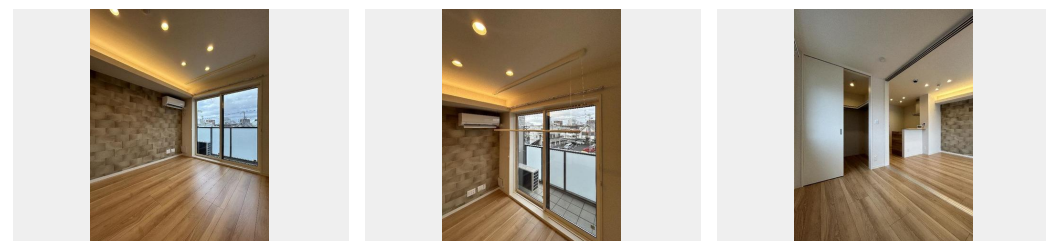

敷金 1ヶ月

礼金 1ヶ月

積水ハウスの賃貸住宅 シャーメゾン

Sha Maison

この物件の
オススメ
ポイント

◆シャーメゾンZEH/夏は涼しく冬は暖かい家で光熱費を節約。停電時には非常用電源が使えます。敷地内駐車場有(※空き状況要確認) ☆敷地駐車場内にタイムズカーシェア1台あり
♪【周辺施設・・・】

この物件についている こだわり設備

- 屋内共用廊下タイプ
- 高遮音床システム
- ZEH
- 宅配BOX
- 太陽光発電
- 耐震等級3
- インターネット無料(WiFi付)
- IOT対応
- TVモニター付きインターホン
- オートロック
- 防犯カメラ
- 防犯ガラス

駐車場有り/高遮音床システム「SHAIDD55」/耐震等級3/ホテルライク/エレベーター/宅配BOX/ゴミ集積場(敷地内)/高齢者対応可/駐輪場(屋根付き)/オートロック/防犯カメラ/BS/LGBTQフレンドリー/アクセントクロス/スライディングスクリーン/フローリング/雨戸(シャッタータイプ)/モニター付ドアホン/全身ミラー/インターネット無料(Wi-Fi対応)/防犯ガラス(合せガラス)/IOT対応/給湯箇所(浴室・台所・洗面所)/給湯器(追焚機能付)/太陽光発電/ZEH(ネット・ゼロ・エネルギー・ハウス)/浴室乾燥機(暖房乾燥)/シャワー

物件名	グラム天王町 302号室	間取り	1LDK/洋室3.7 LDK9.6(帖)
アクセス	J R常磐線 水戸駅 バス4分、泉町一丁目 バス停 徒歩5分 J R水郡線 水戸駅 バス4分、泉町一丁目 バス停 徒歩5分	専有面積 / 向き	37.59㎡ / 東
所在地	茨城県水戸市天王町 2 番 4 4 号	築年月 / 構造	2024年3月下旬 / 重量鉄骨・3階-3階建
ランドマーク	-	入居 / 契約期間	即時 / 2年
		駐車場	有り / 月 9,900円 ~ 9,900円 (税込)