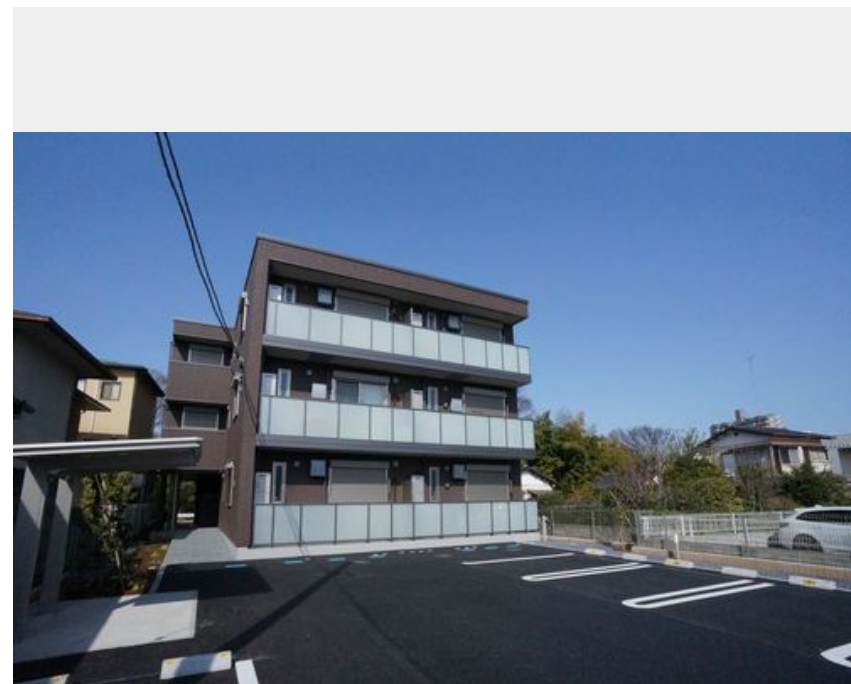

Sha Maison

積水ハウス品質のお部屋を シャーメゾン ショップ Shop

J R常磐線

水戸駅 バス4分 徒歩5分

モバイルで見る

1LDK マンション

家賃 80,000 円

共益費等 6,000 円

敷金 1ヶ月

礼金 1ヶ月

積水ハウスの賃貸住宅 シャーメゾン

Sha Maison

この物件の
オススメ
ポイント

◆シャーメゾンZEH/夏は涼しく冬は暖かい家で光熱費を節約。停電時には非常用電源が使えます。敷地内駐車場有(※空き状況要確認) ☆敷地駐車場内にタイムズカーシェア1台あり
♪【周辺施設・・・】

この物件についている こだわり設備

- 屋内共用廊下タイプ
- 高遮音床システム
- ZEH
- 宅配BOX
- 太陽光発電
- 耐震等級3
- インターネット無料(WiFi付)
- IOT対応
- TVモニター付きインターホン
- オートロック
- 防犯カメラ
- 防犯ガラス

物件名	グラム天王町 302号室	間取り	1LDK/洋室3.7 LDK9.6(帖)
アクセス	J R常磐線 水戸駅 バス4分、泉町一丁目 バス停 徒歩5分 J R水郡線 水戸駅 バス4分、泉町一丁目 バス停 徒歩5分	専有面積 / 向き	37.59㎡ / 東
所在地	茨城県水戸市天王町 2 番 4 4 号	築年月 / 構造	2024年3月下旬 / 重量鉄骨・3階-3階建
ランドマーク	-	入居 / 契約期間	即時 / 2年
		駐車場	有り / 月 9,900円 ~ 9,900円 (税込)