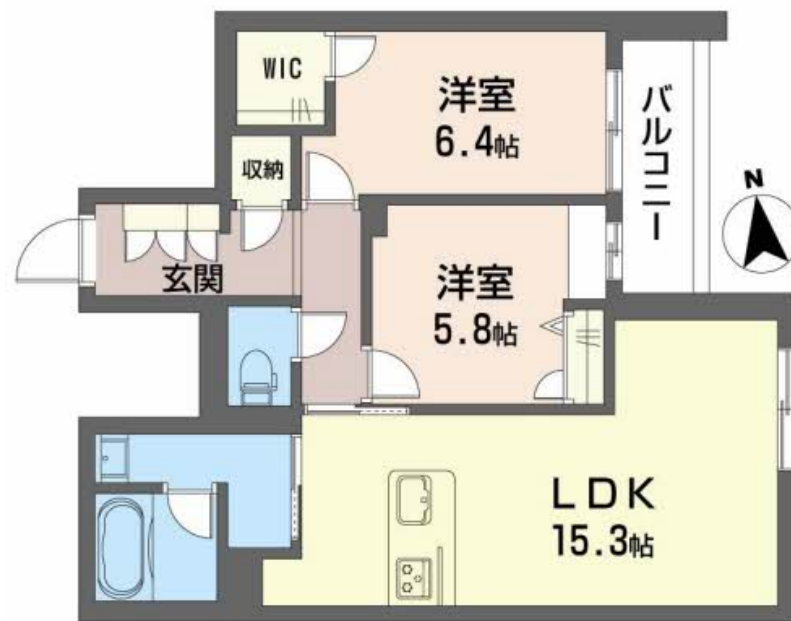

Sha Maison

積水ハウス品質のお部屋を シャーメゾン ショップ Shop

高松琴平電気鉄道長尾線

林道駅 徒歩14分

モバイルで見る

2LDK
マンション

家賃 **118,000 円**

共益費等 8,000 円

敷金 0 ヶ月

礼金 0 ヶ月

礼金 0

この物件の
オススメ
ポイント

積水ハウスの『シャーメゾン』物件です！！当物件はシャーメゾンZEH物件です★ZEHとは、ネット・ゼロ・エネルギー・ハウスの略称で住宅の高断熱化と省エネ設備の採用による徹底した省エネ・・・

この物件についている こだわり設備

- シャーメゾン セレクション
- 屋内共用廊下タイプ
- シャーメゾン ガーデンス
- 高遮音床システム
- BELS
- ZEH
- 宅配BOX
- ワークスペース
- 太陽光発電
- インターネット無料(WiFi付)
- IOT対応
- TVモニター付きインターホン

積水ハウスの賃貸住宅 シャーメゾン

Sha Maison

駐車場あり / ZEH (ネット・ゼロ・エネルギー・ハウス) / インターネット無料 (WiFi対応) / エレベーター / 太陽光発電 / シャーメゾンガーデンス / ホテルライク / 高遮音床システム「SHAI DD55」 / 共用玄関ドア / オートロック / 宅配BOX / ゴミ集積場 (敷地内) / 駐輪場 (屋根付き) / LGBTQフレンドリー / UHF / BS / 地デジ対応 (アンテナ対応) / 受水槽 (個別) / オートロック・自動ドア / 階段灯 / 屋外共用水栓 / 防犯カメラ / EV充電用スタンド / 給湯箇所 (浴室・台所・洗面所) / モニタ付ドアホン / 電話配管有 / 対面キッチン / 浴室乾燥機 / 洗髪洗面化粧台 / トイレ (暖房洗浄便座) /

物件名 フォルトゥーナディオ 101号室

間取り 2LDK / 洋室6.4 洋室5.8 LDK15.3 (帖)

アクセス 高松琴平電気鉄道長尾線 林道駅 徒歩14分
高松琴平電気鉄道長尾線 瓦町駅 バス14分、宮前公民館前

専有面積 / 向き 67.11㎡ / 東

所在地 香川県高松市木太町 5040-3

築年月 / 構造 2023年8月上旬 / 重量鉄骨・1階-3階建

ランドマーク -

入居 / 契約期間 即時 / 2年

駐車場 駐車場空あり / 舗装白線引 / ~月4400円

入居諸条件備考

内覧・契約については、貸主の指定する仲介業者を介して行いますので、所定の仲介手数料が必要となります。
/ シャーメゾンライフSUPPORT 24 (月額880円税込) にご加入いただきます。/ ご入居にかかる諸費用として、鍵販売手数料 (初回契約時) 16,500円 (税込)、クリーニング特約料 (初回契約時) 60,500円 (税込) が必要です。
/ 火災保険へのご加入が条件となります。*ご入居中は、借家人賠償責任保険・個人賠償責任保険が付帯された火災保険へのご加入が必要となります。積水ハウス不動産グループでは、万一の事故の際、グループが連携して迅速に対応できる「シャーメゾンライフGUARD」(*) へのご加入を推奨しております。*保険契約の取扱代理店は、積水ハウス不動産中国四国 (株) および積水ハウス不動産パートナーズ (株) となります。
/ 積水ハウス不動産パートナーズの保証人不要プラン『らくらくパートナー』にご加入が必要です。[新規契約時] 事務手数料: 33,000円 (税込)、[毎月] 保証料: 月額賃料等の2% / 諸費用及び、契約に要する費用は別途打合せ / 更新料: 30,000円

※消費税は10%として計算しています。※掲載されている図面・写真等は、作成方法や撮影方法・時期などにより実際とは異なる場合があります。※家具や車などは、配置のイメージであり、賃貸物件に付属していません (家具家電付き等の表示があるものを除く)。

ポイントがたまる
住んでいるだけでポイントが貯まり、
住替え時に家賃が最大3ヶ月分無料に!

らくらくパートナー
気分も手間もお財布も、らくらく。
保証人不要のらくらくパートナー

積水ハウス不動産中国四国株式会社高松賃貸営業所

TEL:087-815-2600
FAX: 087-869-0200

香川県高松市木太町 5035-6
免許番号: 国土交通大臣 (11) 第3122号
所属団体: (公社) 香川県宅地建物取引業協会 / 四国地区不動産公正取引協議会 / (一社) 不動産流通経営協会

取引形態
貸主