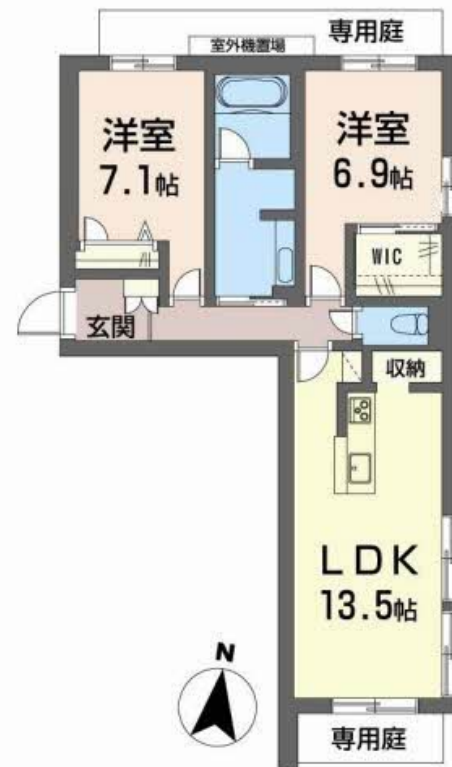

Sha Maison

積水ハウス品質のお部屋を シャーメゾン ショップ Shop

とさでん交通

バス 竹之下 下車 徒歩3分

モバイルで見る

2LDK
マンション

家賃 **102,000 円**

共益費等 5,500 円

敷金 0 円

礼金 30,000 円

積水ハウスの賃貸住宅 シャーメゾン

Sha Maison

この物件の
オススメ
ポイント

省エネ設備の採用による／徹底した省エネと太陽光発電による創エネで、1年間の一次エネルギー収支を概ねゼロとできる住宅です。宅配BOX付きと充実した設備仕様となります♪リビングにエア・・・

この物件についている こだわり設備

- シャーメゾン ガーデنز
- 高遮音床 システム
- BELS
- ZEH
- 宅配BOX
- 太陽光発電
- しゃ熱断熱 複層ガラス
- 住宅性能評価
- インターネット 無料(WiFi付)
- IOT対応
- TVモニター付き インターホン
- オートロック

駐車場あり／ZEH（ネット・ゼロ・エネルギー・ハウス）／LGBTQフレンドリー／CATV（都市型）／インターネット無料（Wi-Fi対応）／オートロック／共用玄関ドア／宅配BOX／太陽光発電／階段灯／屋外共用水栓／駐輪場（屋根付き）／高遮音床システム「SHAI DD55」／住宅性能評価／シャーメゾンガーデنز／カラーモニター付ドアホン／対面キッチン／IHクッキングヒーター／給湯器（追焚機能付）／エコジョーズ／給湯箇所（浴室・台所・洗面所）／バス・トイレ（セパレート）／シャワー／24H換気システム／ユニットバス1618／サーモスタット付水栓／浴室乾燥機（暖房乾

物件名	ベレオガーデنز grace (BELS 認証) A0105号 室	間取り	2LDK/洋室7.1 洋室6.9 LDK13.5 (帖)
アクセス	バス、竹之下 バス停 徒歩3分	専有面積 / 向き	69.62㎡ / 南
所在地	高知県高知市福井東町 29番 10号	築年月 / 構造	2023年12月下旬 / 重量鉄骨・1階-3階建
ランドマーク	●サンシャインクロバ / 距離665m	入居 / 契約期間	即時 / 2年
		駐車場	駐車場無料 / 舗装白線引

入居諸条件備考

内覧・契約については、貸主の指定する仲介業者を介して行いますので、所定の仲介手数料が必要となります。／シャーメゾンライフSUPPORT 24（月額880円税込）にご加入いただきます。／ご入居にかかる諸費用として、スマートロック設定費用16,500円（税込）、クリーニング特約料（初回契約時）60,500円（税込）が必要です。／火災保険へのご加入が条件となります。＊ご入居中は、借家人賠償責任保険・個人賠償責任保険が付帯された火災保険へのご加入が必要となります。積水ハウス不動産グループでは、万一の事故の際、グループが連携して迅速に対応できる「シャーメゾンライフGUARD」(*)へのご加入を推奨しております。＊保険契約の取扱代理店は、積水ハウス不動産中国四国(株)および積水ハウス不動産パートナーズ(株)となります。／積水ハウス不動産パートナーズの保証人不要プラン『らくらくパートナー』にご加入が必要です。【新規契約時】事務手数料：33,000円（税込）、【毎月】保証料：月額賃料等の2% / 諸費用及び、契約に要する費用は別途打合せ / 駐車場1台無料・2台目駐車場（月額 / 5,500円税込） / 更新料：30,000円

※消費税は10%として計算しています。※掲載されている図面・写真等は、作成方法や撮影方法・時期などにより実際とは異なる場合があります。※家具や車などは、配置のイメージであり、賃貸物件に付属していません（家具家電付き等の表示があるものを除く）。

ポイントがたまる
住んでいるだけでポイントが貯まり、住替え時に家賃が最大3ヶ月分無料に!

らくらくパートナー
気分も手間もお財布も、らくらく。保証人不要のらくらくパートナー

積水ハウス不動産中国四国株式会社高知賃貸営業所

TEL:088-884-9103
FAX: 088-884-9113

高知県高知市杉井流 18番 5号
免許番号：国土交通大臣（11）第3122号
所属団体：（公社）高知県宅地建物取引業協会 / 四国地区不動産公正取引協議会 / （一社）不動産流通経営協会

取引形態
貸主