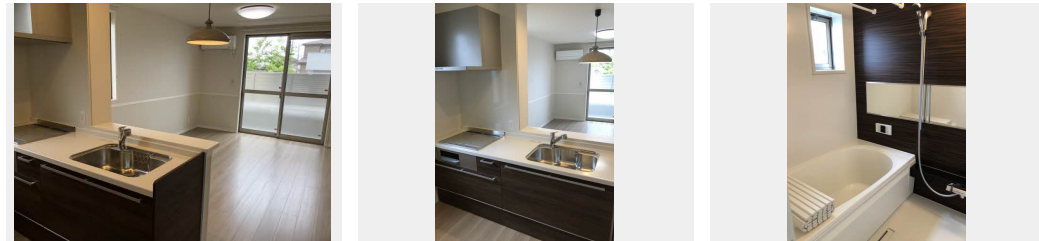

敷金 30,000 円

礼金 70,000 円

駐車場 無料

積水ハウスの賃貸住宅 シャーメゾン

Sha Maison

この物件の  
オススメ  
ポイント

ペット可 (小型犬または猫 1 匹・当社規定あり) / 宅配BOX / IH キッキングヒーター / 流し元スピーカー付ダウンライト

この物件についている **こだわり設備**

- 高遮音床システム
- 防犯カメラ
- コンロ
- 宅配BOX
- 防犯ガラス
- IH キッキングヒーター
- インターネット無料 (WiFi付)
- ペット相談可
- 浴室乾燥機
- TVモニター付きインターホン
- 対面キッチン
- 洗濯洗面台

駐車場あり / ペット相談可 (犬・猫可) / 駐輪場 (屋根付き) / インターネット無料 (Wi-Fi 対応) / 宅配BOX / 高遮音床システム「SHAI DD55」 / 防犯カメラ / LGBTQフレンドリー / 玄関鍵 (①キー②ロック) / カラーモニター付ドアホン / 対面キッチン / IH キッキングヒーター / 24H換気システム / 浴室乾燥機 / 洗髪洗面化粧台 / 洗濯防水パン / 室内物干し / トイレ (温水洗浄便座) / エアコン / 複層ガラス / 人感センサー付玄関灯 / 火災警報器 (煙感知式) / 火災警報器 (熱感知式) / 防犯ガラス / サーモスタット付水栓 / 照明器具 / 高齢者対応可 / パス・トイレ (セパレート)