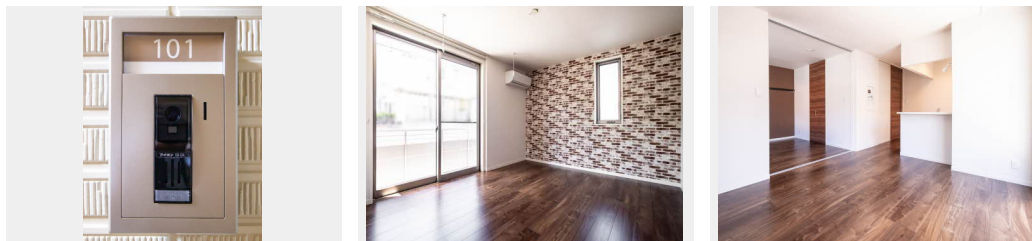

Sha Maison

積水ハウス品質のお部屋を シャーメゾン ショップ Shop

J R 舞鶴線

東舞鶴駅 徒歩26分

モバイルで見る

1LDK アパート

家賃 64,000 円

共益費等 5,500 円

敷金 20,000 円

契約一時金 80,000 円

駐車場 無料

積水ハウスの賃貸住宅 シャーメゾン

Sha Maison

この物件の
オススメ
ポイント

☆駐車場は各住戸1台付。☆エアコン1台付き。☆暖房洗浄便座。☆雨の日も安心！浴室乾燥機付き。☆「エコジョーズ」を採用、ガスを効率的に使うことができます。☆追焚き給湯でいつでもあった・・・

この物件についている こだわり設備

- 高遮音床システム
- 宅配BOX
- インターネット無料(WiFi付)
- TVモニター付きインターホン
- オートロック
- 対面キッチン
- 対面キッチン
- コンロ
- 3口コンロ
- IHクッキングヒーター
- 給湯設備
- エコジョーズ
- 追い焚き給湯

駐車場あり/CATV(eo光TV)/インターネット対応/インターネット無料(Wi-Fi対応)/オートロック/宅配BOX/駐輪場(屋根付き)/高遮音床システム「SHAI DD55」/消火器/LGBTQフレンドリー/高齢者対応可/玄関鍵(①キー②ロック)/玄関鍵(オプナス)/カラーモニター付ドアホン/システムキッチン/対面キッチン/3口コンロ(2口IH+ラジエント)/給湯器(追焚機能付)/エコジョーズ/給湯箇所(浴室・台所・洗面所)/バス・トイレ(セパレート)/24H換気システム/浴室乾燥機/洗髪洗面化粧台/洗濯機置場(室内)/物干し/室内物干し

物件名 シャーメゾン八反田南 0101号室

アクセス J R 舞鶴線 東舞鶴駅 徒歩26分

所在地 京都府舞鶴市八反田南町 1 3 2 番地

ランドマーク -

間取り 1LDK/洋室6.4 L D K 10.9 (帖)

専有面積 / 向き 45.58㎡ / 南 (角部屋)

築年月 / 構造 2021年7月中旬 / 軽量鉄骨・1階-2階建

入居 / 契約期間 2024年5月上旬 / 2年

駐車場 駐車場無料

入居諸条件備考

内覧・契約については、貸主の指定する仲介業者を介して行いますので、所定の仲介手数料が必要となります。/
// 契約一時金は契約時に借主より貸主に支払われ返還されないお金です。/
// 更新料: 40,000円 / 24時間
365日緊急時対応受付物件: 専用部分内の住まいのトラブルは「シャーメゾンライフSUPPORT 24」(月額880円税込)へ別途加入要 / 上記入居諸条件以外に、町内会費 毎月 400円、クリーニング特約料(初回契約時) 44,000円(税込)、鍵交換費用(初回契約時) 11,000円(税込)が必要です。/
// 火災保険への加入が条件となります。*ご入居中は、借家人賠償責任保険・個人賠償責任保険が付帯された火災保険への加入が必要となります。積水ハウス不動産グループでは、万一の事故の際、グループが連携して迅速に対応できる「シャーメゾンライフGUARD」(*)へのご加入を推奨しております。*保険契約の取扱代理店は、積水ハウス不動産関西(株)および積水ハウス不動産パートナーズ(株)となります。/
// 積水ハウス不動産パートナーズの保証人不要プラン「らくらくパートナー」に加入が必要です。[新規契約時]事務手数料: 33,000円(税込)、[毎月]保証料: 月額賃料等の2% / 諸費用及び、契約に要する費用は別途打合せ / 更新料: 40,000円

※消費税は10%として計算しています。※掲載されている図面・写真等は、作成方法や撮影方法・時期などにより実際とは異なる場合があります。※家具や車などは、配置のイメージであり、賃貸物件に付属していません(家具家電付き等の表示があるものを除く)。

ポイントがたまる
住んでいるだけでポイントが貯まり、住替え時に家賃が最大3ヶ月分無料に!

らくらくパートナー
気分も手間もお財布も、らくらく。保証人不要のらくらくパートナー

積水ハウス不動産関西株式会社 福知山賃貸営業所

TEL:0773-24-3779
FAX: 0773-24-2648

京都府福知山市厚東町 3
免許番号: 国土交通大臣(13)第2343号
所属団体: 一般社団法人不動産流通経営協会 / 公益社団法人首都圏不動産公正取引協議会

取引形態
貸主