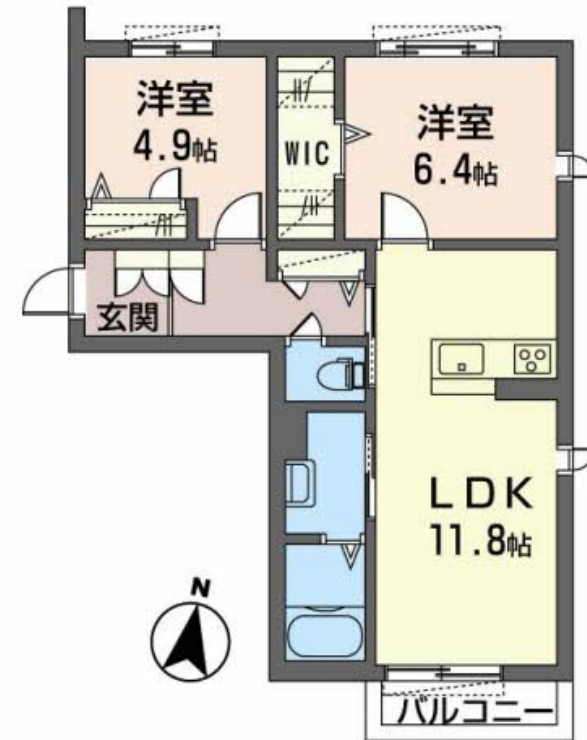

Sha Maison

積水ハウス品質のお部屋を シャーメゾン ショップ Shop

J R 舞鶴線

東舞鶴駅 徒歩28分

モバイルで見る

2LDK アパート

家賃 75,000 円

共益費等 5,500 円

敷金 20,000 円

契約一時金 100,000 円

この物件の
オススメ
ポイント

☆スマホ時代に嬉しいWi-Fi付き。☆太陽光発電システム付。☆エアコン2台付！（リビング・洋室）☆オートロックに防犯カメラ採用の安心の防犯対策☆「エコジョーズ」採用でガスを効率的に・・・

この物件についている こだわり設備

- シャーメゾン ガーデنز
- 高遮音床システム
- BELS
- ZEH
- 宅配BOX
- 太陽光発電
- インターネット無料(WiFi付)
- TVモニター付きインターホン
- オートロック
- 防犯カメラ
- 対面キッチン
- コンロ

駐車場あり/CATV(eo光TV)/インターネット対応/インターネット無料(Wi-Fi対応)/オートロック/宅配BOX/シャーメゾンガーデنز/ゴミ集積場(敷地内)/駐輪場(屋根付き)/高遮音床システム「SHAI DD55」/防犯カメラ/消火器/LGBTQフレンドリー/高齢者対応可/玄関鍵(①キー②ロック)/玄関鍵(オプナス)/カラーモニター付ドアホン/システムキッチン/対面キッチン/3口コンロ(2口IH+ラジエント)/給湯器(追焚機能付)/エコジョーズ/給湯箇所(浴室・台所・洗面所)/バス・トイレ(セパレート)/ユニットバス1318/24H換気シ

物件名 ボヌールⅡ 0201号室
アクセス J R 舞鶴線 東舞鶴駅 徒歩28分
所在地 京都府舞鶴市八反田南町 1 5 4 番地
ランドマーク -

間取り 2LDK/洋室6.4 洋室4.9 LDK11.8(帖)
専有面積/向き 57.03㎡/南(角部屋)
築年月/構造 2022年10月上旬/軽量鉄骨・2階-2階建
入居/契約期間 2024年6月上旬/2年
駐車場 駐車場空有り/月3300円

入居諸条件備考

内覧・契約については、貸主の指定する仲介業者を介して行いますので、所定の仲介手数料が必要となります。/契約一時金は契約時に借主より貸主に支払われ返還されないお金です。/24時間365日緊急時対応受付物件；専用部分内の住まいのトラブルは「シャーメゾンライフSUPPORT24」(月額880円税込)にご加入いただけます。/ご入居にかかる諸費用として、町内会費 毎月 400円、クリーニング特約料(初回契約時) 44,000円(税込)、鍵交換費用(初回契約時) 11,000円(税込)が必要です。/火災保険へのご加入が条件となります。*ご入居中は、借家人賠償責任保険・個人賠償責任保険が付帯された火災保険へのご加入が必要となります。積水ハウス不動産グループでは、万一の事故の際、グループが連携して迅速に対応できる「シャーメゾンライフGUARD」(*)へのご加入を推奨しております。*保険契約の取扱代理店は、積水ハウス不動産関西(株)および積水ハウス不動産パートナーズ(株)となります。/積水ハウス不動産パートナーズの保証人不要プラン『らくらくパートナー』に加入が必要です。[新規契約時]事務手数料: 33,000円(税込)、[毎月]保証料: 月額賃料等の2%/諸費用及び、契約に要する費用は別途打合せ/更新料: 40,000円

※消費税は10%として計算しています。※掲載されている図面・写真等は、作成方法や撮影方法・時期などにより実際とは異なる場合があります。※家具や車などは、配置のイメージであり、賃貸物件に付属していません(家具家電付き等の表示があるものを除く)。

ポイントがたまる
住んでいるだけでポイントが貯まり、
住替え時に家賃が最大3ヶ月分無料に!

らくらくパートナー
気分も手間もお財布も、らくらく。
保証人不要のらくらくパートナー

積水ハウス不動産関西株式会社 福知山賃貸営業所

TEL:0773-24-3779
FAX: 0773-24-2648

京都府福知山市厚東町3
免許番号: 国土交通大臣(13)第2343号
所属団体: 一般社団法人不動産流通経営協会/公益社団法人首都圏不動産公正取引協議会

取引形態
貸主