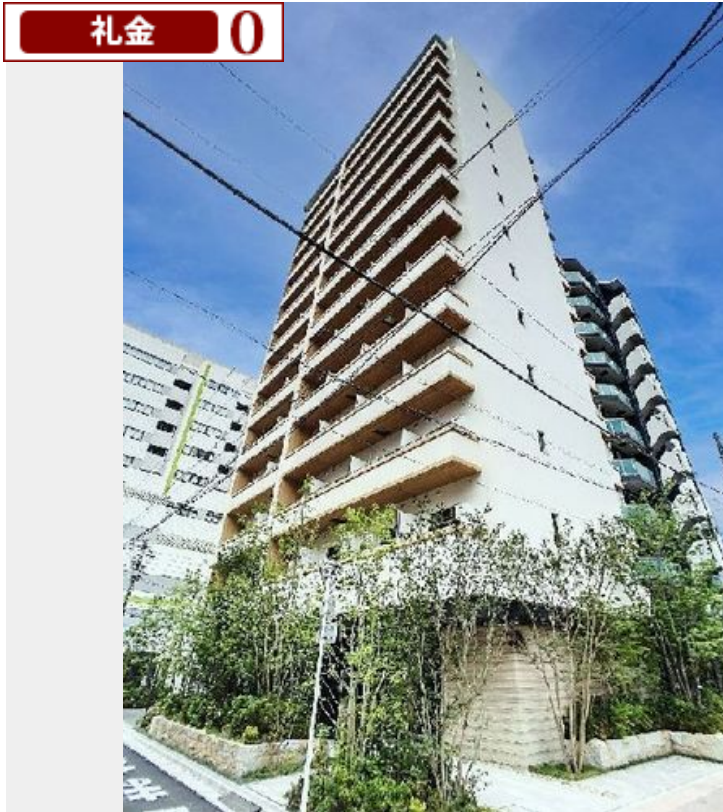

Sha Maison

積水ハウス品質のお部屋を シャーメゾン ショップ Shop

J R 京浜東北線

蒲田駅 徒歩4分

モバイルで見る

1R
マンション

家賃 **137,000 円**

共益費等 10,000 円

敷金 1ヶ月

礼金 0円

礼金 0

この物件の
オススメ
ポイント

2023年5月新築のプライムメゾン蒲田☆J R 京浜東北線「蒲田駅」徒歩4分(319m)ペット飼育可能です(小型犬or猫 1匹まで)総戸数141戸のマンション☆オートロック、防犯カメラ・・・

この物件についている こだわり設備

- 屋内共用廊下タイプ
- BELS
- 宅配BOX
- インターネット無料(WiFi付)
- TVモニター付きインターホン
- オートロック
- 防犯カメラ
- エレベーター
- ペット相談可
- コンロ
- 給湯設備
- エコジョーズ

物件名 プライムメゾン蒲田 802号室
アクセス J R 京浜東北線 蒲田駅 徒歩4分
京急本線 京急蒲田駅 徒歩16分
所在地 東京都大田区西蒲田 8丁目2番3号
ランドマーク -

間取り ワンルーム/ワンルーム11.5(帖)
専有面積/向き 29.67㎡/西
築年月/構造 2023年5月下旬/鉄筋コンクリート・8階-14階建
入居/契約期間 即時/2年
駐車場 有り/月 38,500円 ~ 44,000円(税込)