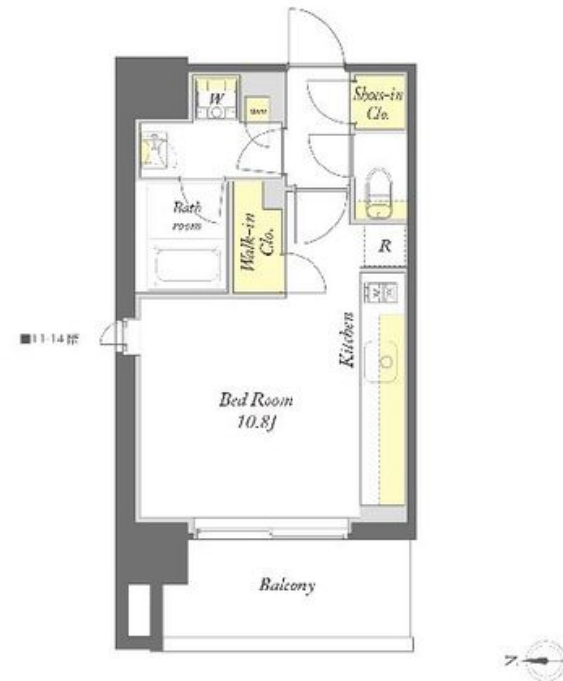

Sha Maison

積水ハウス品質のお部屋を シャーメゾン ショップ Shop

J R 京浜東北線

蒲田駅 徒歩4分

モバイルで見る

1R
マンション

家賃 **139,000 円**

共益費等 10,000 円

敷金 1ヶ月

礼金 0円

礼金 0

この物件の
オススメ
ポイント

2023年5月新築のプライムメゾン蒲田☆J R 京浜東北線「蒲田駅」徒歩4分(319m) ペット飼育可能です(小型犬 or 猫 1匹まで) 総戸数141戸のマンション☆オートロック、防犯カメラ・・・

この物件についている こだわり設備

- 屋内共用廊下タイプ
- BELS
- 宅配BOX
- インターネット無料(WiFi付)
- TVモニター付きインターホン
- オートロック
- 防犯カメラ
- エレベーター
- ペット相談可
- コンロ
- 給湯設備
- エコジョーズ

駐車場有り/ホテルライク/エレベーター/宅配BOX/ゴミ集積場(敷地内)/24時間ゴミ出し可/ペット相談可(犬・猫可)/駐輪場(屋根付き)/オートロック/防犯カメラ/4K・8K対応/ピクチャーレール/フローリング/複層ガラス/モニター付ドアホン/ダウンライト/照明器具(LED)/インターネット無料(Wi-Fi対応)/玄関鍵(①キー②ロック)/給湯箇所(浴室・台所・洗面所)/エコジョーズ/給湯器(追焚機能付)/建築物省エネ性能表示制度(BELS★★★★★)/浴室乾燥機(暖房乾燥)/シャワー/洗濯機置場(室内)/洗面化粧台/室

物件名 プライムメゾン蒲田 1003号室
アクセス J R 京浜東北線 蒲田駅 徒歩4分
京急本線 京急蒲田駅 徒歩16分
所在地 東京都大田区西蒲田 8丁目2番3号
ランドマーク -

間取り ワンルーム/ワンルーム10.8(帖)
専有面積/向き 29.67㎡/西
築年月/構造 2023年5月下旬/鉄筋コンクリート・10階-14階建
入居/契約期間 即時/2年
駐車場 有り/月 38,500円 ~ 44,000円(税込)

入居諸条件備考

シャーメゾンライフSUPPORT24(月額880円税込)へ別途加入要。退室時ハウスクリーニング費用として38,500円(税込)ご負担頂きます。/火災保険へのご加入が条件となります。*ご入居中は、借家人賠償責任保険・個人賠償責任保険が付帯された火災保険へのご加入が必要となります。積水ハウス不動産グループでは、万一の事故の際、グループが連携して迅速に対応できる「シャーメゾンライフGUARD」(*)へのご加入を推奨しております。*保険契約の取扱代理店は、積水ハウス不動産東京(株)および積水ハウス不動産パートナーズ(株)となります。/積水ハウス不動産パートナーズの保証人不要プラン『らくらくパートナー』に加入が必要です。[新規契約時]事務手数料:33,000円(税込)、[毎月]保証料:月額賃料等の2%/諸費用及び、契約に要する費用は別途打合せ/駐車場の空・料金等につきましては別途お問合せ下さい。/更新料:新賃料の1ヶ月分

※消費税は10%として計算しています。※掲載されている図面・写真等は、作成方法や撮影方法・時期などにより実際とは異なる場合があります。※家具や車などは、配置のイメージであり、賃貸物件に付属していません(家具家電付き等の表示があるものを除く)。

ポイントがたまる
住んでいるだけでポイントが貯まり、
住替え時に家賃が最大3ヶ月分無料に!

らくらくパートナー
気分も手間もお財布も、らくらく。
保証人不要のらくらくパートナー

株式会社シティ・ハウジング 大井町店

TEL:03-5742-7177
FAX: 03-6626-5677

東京都品川区大井1丁目27-1シティプラザ大井町1F
免許番号: 東京都免許(9)第52415号
所属団体: (公財)日本賃貸住宅管理協会 / (公社)東京都宅地建物取引業協会 / (公社)首都圏不動産公正取引協議会

取引形態
仲介