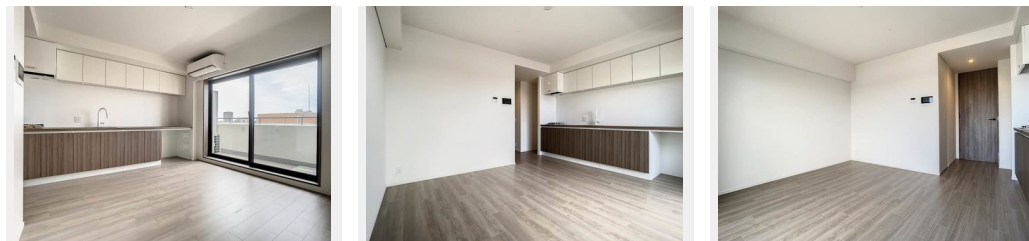

Sha Maison

積水ハウス品質のお部屋を シャーメゾン ショップ Shop

J R 京浜東北線

蒲田駅 徒歩4分

モバイルで見る

1R
マンション

家賃 **139,000 円**

共益費等 10,000 円

敷金 1ヶ月

礼金 0円

礼金 0

この物件の
オススメ
ポイント

2023年5月新築のプライムメゾン蒲田☆J R 京浜東北線「蒲田駅」徒歩4分(319m) ペット飼育可能です(小型犬 or 猫 1匹まで) 総戸数141戸のマンション☆オートロック、防犯カメラ・・・

この物件についている こだわり設備

- 屋内共用廊下タイプ
- BELS
- 宅配BOX
- インターネット無料(WiFi付)
- TVモニター付きインターホン
- オートロック
- 防犯カメラ
- エレベーター
- ペット相談可
- コンロ
- 給湯設備
- エコジョーズ

物件名 プライムメゾン蒲田 1003号室
アクセス J R 京浜東北線 蒲田駅 徒歩4分
京急本線 京急蒲田駅 徒歩16分
所在地 東京都大田区西蒲田 8丁目2番3号
ランドマーク -

間取り ワンルーム/ワンルーム10.8(帖)
専有面積/向き 29.67㎡/西
築年月/構造 2023年5月下旬/鉄筋コンクリート・10階-14階建
入居/契約期間 即時/2年
駐車場 有り/月 38,500円 ~ 44,000円(税込)