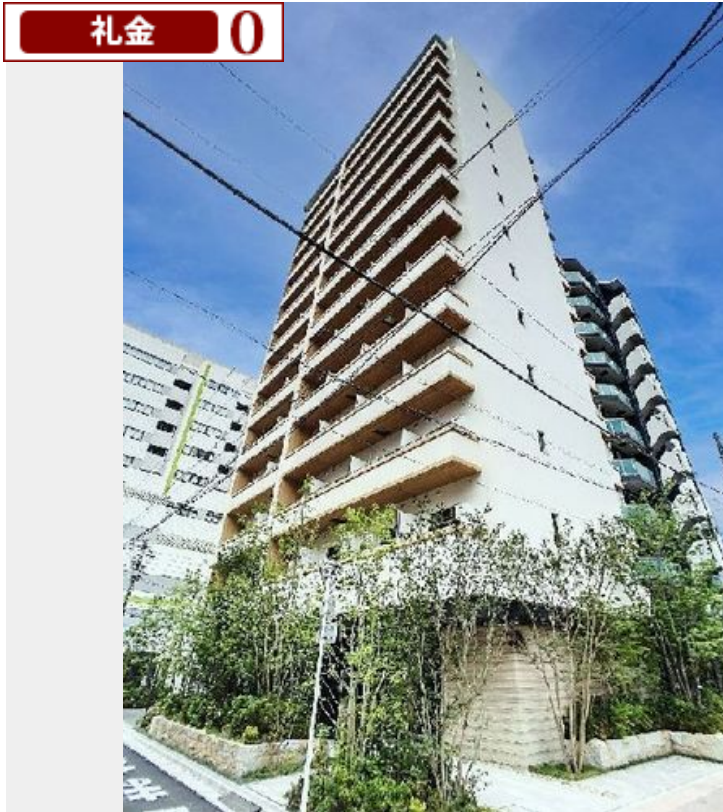

Sha Maison

積水ハウス品質のお部屋を シャーメゾン ショップ Shop

J R 京浜東北線

蒲田駅 徒歩4分

モバイルで見る

1R
マンション

家賃 **139,000 円**

共益費等 10,000 円

敷金 1ヶ月

礼金 0円

礼金 0

この物件の
オススメ
ポイント

2023年5月新築のプライムメゾン蒲田☆J R 京浜東北線「蒲田駅」徒歩4分(319m) ペット飼育可能です(小型犬 or 猫 1匹まで) 総戸数141戸のマンション☆オートロック、防犯カメラ・・・

この物件についている こだわり設備

- 屋内共用廊下タイプ
- BELS
- 宅配BOX
- インターネット無料(WiFi付)
- TVモニター付きインターホン
- オートロック
- 防犯カメラ
- エレベーター
- ペット相談可
- コンロ
- 給湯設備
- エコジョーズ

物件名 プライムメゾン蒲田 1003号室
アクセス J R 京浜東北線 蒲田駅 徒歩4分
京急本線 京急蒲田駅 徒歩16分
所在地 東京都大田区西蒲田 8丁目2番3号
ランドマーク -

間取り ワンルーム/ワンルーム10.8(帖)
専有面積/向き 29.67㎡/西
築年月/構造 2023年5月下旬/鉄筋コンクリート・10階-14階建
入居/契約期間 即時/2年
駐車場 有り/月 38,500円 ~ 44,000円(税込)