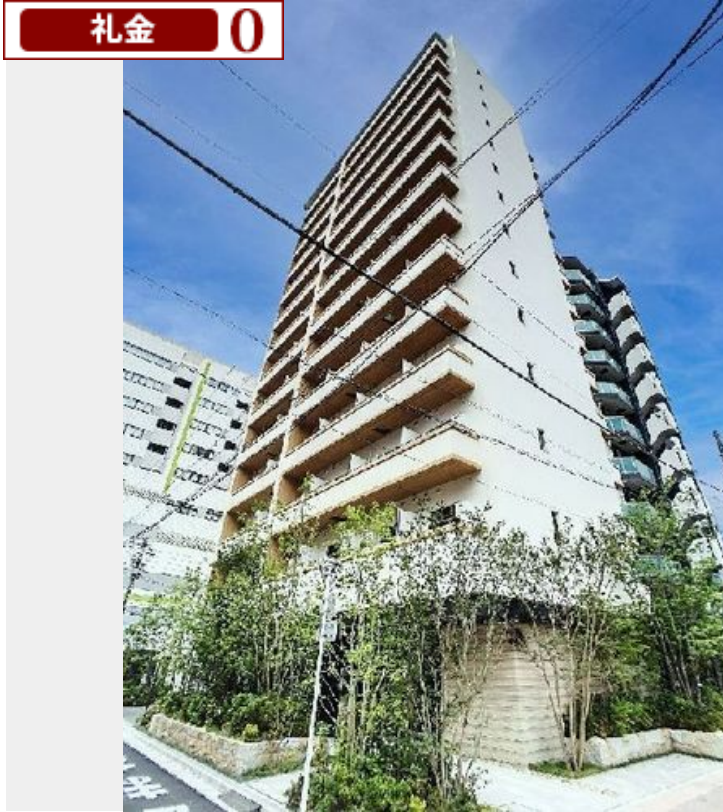

Sha Maison

積水ハウス品質のお部屋を シャーメゾン ショップ Shop

J R 京浜東北線

蒲田駅 徒歩4分

モバイルで見る

1R
マンション

家賃 **140,000 円**

共益費等 10,000 円

敷金 1ヶ月

礼金 0円

礼金 0

この物件の
オススメ
ポイント

2023年5月新築のプライムメゾン蒲田☆J R 京浜東北線「蒲田駅」徒歩4分(319m) ペット飼育可能です(小型犬or猫 1匹まで) 総戸数141戸のマンション☆オートロック、防犯カメラ・・・

この物件についている こだわり設備

- 屋内共用廊下タイプ
- BELS
- 宅配BOX
- インターネット無料(WiFi付)
- TVモニター付きインターホン
- オートロック
- 防犯カメラ
- エレベーター
- ペット相談可
- コンロ
- 給湯設備
- エコジョーズ

物件名 プライムメゾン蒲田 1102号室
アクセス J R 京浜東北線 蒲田駅 徒歩4分
京急本線 京急蒲田駅 徒歩16分
所在地 東京都大田区西蒲田 8丁目2番3号
ランドマーク -

間取り ワンルーム/ワンルーム11.5(帖)
専有面積/向き 29.67㎡/西
築年月/構造 2023年5月下旬/鉄筋コンクリート・11階-14階建
入居/契約期間 即時/2年
駐車場 有り/月 38,500円 ~ 44,000円(税込)