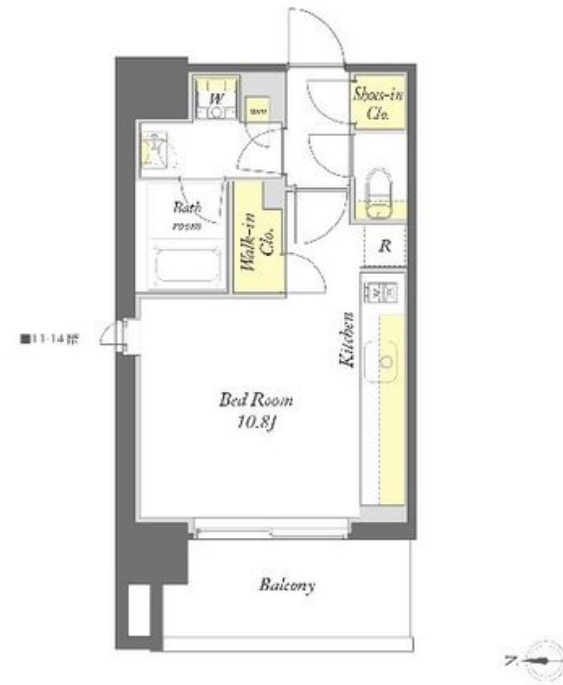

Sha Maison

積水ハウス品質のお部屋を シャーメゾン ショップ Shop

J R 京浜東北線

蒲田駅 徒歩4分

モバイルで見る

1R
マンション

家賃 **140,000 円**

共益費等 10,000 円

敷金 1ヶ月

礼金 0円

礼金 0

この物件の
オススメ
ポイント

2023年5月新築のプライムメゾン蒲田☆J R 京浜東北線「蒲田駅」徒歩4分(319m) ペット飼育可能です(小型犬or猫 1匹まで) 総戸数141戸のマンション☆オートロック、防犯カメラ・・・

この物件についている こだわり設備

- 屋内共用廊下タイプ
- BELS
- 宅配BOX
- インターネット無料(WiFi付)
- TVモニター付きインターホン
- オートロック
- 防犯カメラ
- エレベーター
- ペット相談可
- コンロ
- 給湯設備
- エコジョーズ

駐車場有り/ホテルライク/エレベーター/宅配BOX/ゴミ集積場(敷地内)/24時間ゴミ出し可/ペット相談可(犬・猫可)/駐輪場(屋根付き)/オートロック/防犯カメラ/4K・8K対応/ピクチャーレール/フローリング/複層ガラス/モニター付ドアホン/ダウンライト/照明器具(LED)/インターネット無料(Wi-Fi対応)/玄関鍵(①キー②ロック)/給湯箇所(浴室・台所・洗面所)/エコジョーズ/給湯器(追焚機能付)/建築物省エネ性能表示制度(BELS★★★★★)/浴室乾燥機(暖房乾燥)/シャワー/洗濯機置場(室内)/洗面化粧台/室

物件名 プライムメゾン蒲田 1103号室
アクセス J R 京浜東北線 蒲田駅 徒歩4分
京急本線 京急蒲田駅 徒歩16分
所在地 東京都大田区西蒲田 8丁目2番3号
ランドマーク -

間取り ワンルーム/ワンルーム10.8(帖)
専有面積/向き 29.67㎡/西
築年月/構造 2023年5月下旬/鉄筋コンクリート・11階-14階建
入居/契約期間 即時/2年
駐車場 有り/月 38,500円 ~ 44,000円(税込)

入居諸条件備考

シャーメゾンライフSUPPORT24(月額880円税込)へ別途加入要。退室時ハウスクリーニング費用として38,500円(税込)ご負担頂きます。/火災保険へのご加入が条件となります。*ご入居中は、借家人賠償責任保険・個人賠償責任保険が付帯された火災保険へのご加入が必要となります。積水ハウス不動産グループでは、万一の事故の際、グループが連携して迅速に対応できる「シャーメゾンライフGUARD」(*)へのご加入を推奨しております。*保険契約の取扱代理店は、積水ハウス不動産東京(株)および積水ハウス不動産パートナーズ(株)となります。/積水ハウス不動産パートナーズの保証人不要プラン『らくらくパートナー』に加入が必要です。[新規契約時]事務手数料:33,000円(税込)、[毎月]保証料:月額賃料等の2%/諸費用及び、契約に要する費用は別途打合せ/駐車場の空・料金等につきましては別途お問合せ下さい。/更新料:新賃料の1ヶ月分

※消費税は10%として計算しています。※掲載されている図面・写真等は、作成方法や撮影方法・時期などにより実際とは異なる場合があります。※家具や車などは、配置のイメージであり、賃貸物件に付属していません(家具家電付き等の表示があるものを除く)。

ポイントがたまる
住んでいるだけでポイントが貯まり、
住替え時に家賃が最大3ヶ月分無料に!

らくらくパートナー
気分も手間もお財布も、らくらく。
保証人不要のらくらくパートナー

株式会社シティ・ハウジング 大井町店

TEL:03-5742-7177
FAX: 03-6626-5677

東京都品川区大井1丁目27-1シティプラザ大井町1F

免許番号: 東京都免許(9)第52415号

所属団体: (公財)日本賃貸住宅管理協会 / (公社)東京都宅地建物取引業協会 / (公社)首都圏不動産公正取引協議会

取引形態
仲介