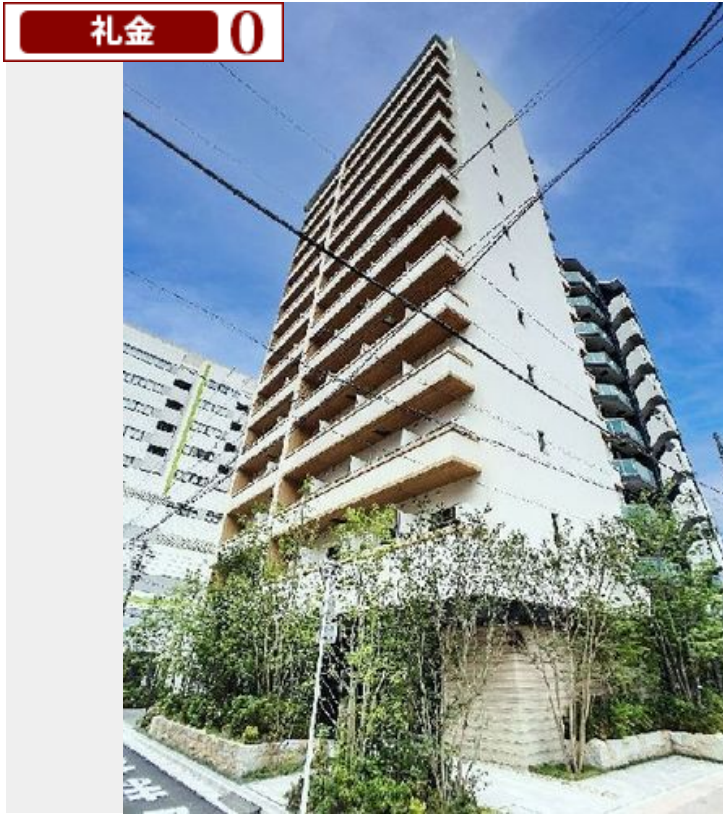

Sha Maison

積水ハウス品質のお部屋を シャーメゾン ショップ Shop

J R 京浜東北線

蒲田駅 徒歩4分

モバイルで見る

1R
マンション

家賃 **140,000 円**

共益費等 10,000 円

敷金 1ヶ月

礼金 0円

礼金 0

この物件の
オススメ
ポイント

2023年5月新築のプライムメゾン蒲田☆J R 京浜東北線「蒲田駅」徒歩4分(319m) ペット飼育可能です(小型犬or猫 1匹まで) 総戸数141戸のマンション☆オートロック、防犯カメラ・・・

この物件についている こだわり設備

- 屋内共用廊下タイプ
- BELS
- 宅配BOX
- インターネット無料(WiFi付)
- TVモニター付きインターホン
- オートロック
- 防犯カメラ
- エレベーター
- ペット相談可
- コンロ
- 給湯設備
- エコジョーズ

物件名 プライムメゾン蒲田 1103号室
アクセス J R 京浜東北線 蒲田駅 徒歩4分
京急本線 京急蒲田駅 徒歩16分
所在地 東京都大田区西蒲田 8丁目2番3号
ランドマーク -

間取り ワンルーム/ワンルーム10.8(帖)
専有面積/向き 29.67㎡/西
築年月/構造 2023年5月下旬/鉄筋コンクリート・11階-14階建
入居/契約期間 即時/2年
駐車場 有り/月 38,500円 ~ 44,000円(税込)