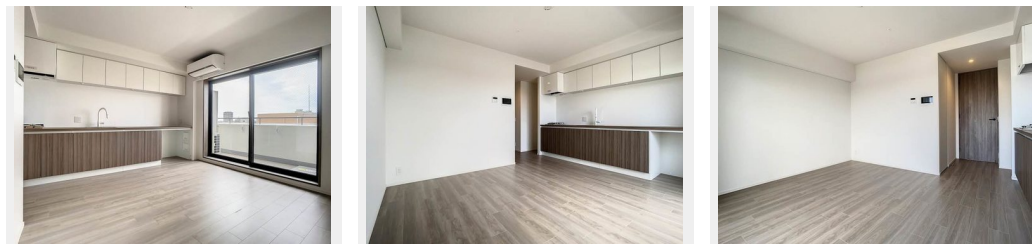

Sha Maison

積水ハウス品質のお部屋を シャーメゾン ショップ Shop

J R 京浜東北線

蒲田駅 徒歩4分

モバイルで見る

1R
マンション

家賃 **140,000 円**

共益費等 10,000 円

敷金 1ヶ月

礼金 0円

礼金 0

この物件の
オススメ
ポイント

2023年5月新築のプライムメゾン蒲田☆J R 京浜東北線「蒲田駅」徒歩4分(319m) ペット飼育可能です(小型犬or猫 1匹まで) 総戸数141戸のマンション☆オートロック、防犯カメラ・・・

この物件についている こだわり設備

- 屋内共用廊下タイプ
- BELS
- 宅配BOX
- インターネット無料(WiFi付)
- TVモニター付きインターホン
- オートロック
- 防犯カメラ
- エレベーター
- ペット相談可
- コンロ
- 給湯設備
- エコジョーズ

物件名 プライムメゾン蒲田 1103号室
アクセス J R 京浜東北線 蒲田駅 徒歩4分
京急本線 京急蒲田駅 徒歩16分
所在地 東京都大田区西蒲田 8丁目2番3号
ランドマーク -

間取り ワンルーム/ワンルーム10.8(帖)
専有面積/向き 29.67㎡/西
築年月/構造 2023年5月下旬/鉄筋コンクリート・11階-14階建
入居/契約期間 即時/2年
駐車場 有り/月 38,500円 ~ 44,000円(税込)