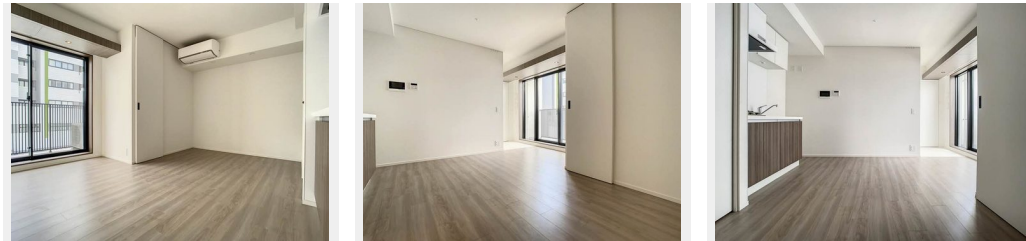

Sha Maison

積水ハウス品質のお部屋を シャーメゾン ショップ Shop

J R 京浜東北線

蒲田駅 徒歩4分

モバイルで見る

1R
マンション

家賃 **132,000 円**

共益費等 10,000 円

敷金 1ヶ月

礼金 0円

礼金 0

この物件の
オススメ
ポイント

2023年5月新築のプライムメゾン蒲田☆J R 京浜東北線「蒲田駅」徒歩4分(319m) ペット飼育可能です(小型犬or猫 1匹まで) 総戸数141戸のマンション☆オートロック、防犯カメラ・・・

この物件についている こだわり設備

- 屋内共用廊下タイプ
- BELS
- 宅配BOX
- インターネット無料(WiFi付)
- TVモニター付きインターホン
- オートロック
- 防犯カメラ
- エレベーター
- ペット相談可
- コンロ
- 給湯設備
- エコジョーズ

物件名 プライムメゾン蒲田 1304号室
アクセス J R 京浜東北線 蒲田駅 徒歩4分
京急本線 京急蒲田駅 徒歩16分
所在地 東京都大田区西蒲田 8丁目2番3号
ランドマーク -

間取り ワンルーム/ワンルーム9.5(帖)
専有面積/向き 25.91㎡/南
築年月/構造 2023年5月下旬/鉄筋コンクリート・13階-14階建
入居/契約期間 即時/2年
駐車場 有り/月 38,500円 ~ 44,000円(税込)